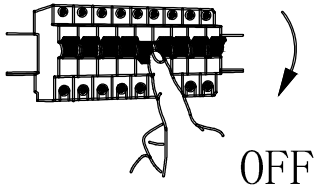

A

rabalux®

Art:73077
 GU10 2x MAX 25W
 230V~50Hz

B

C