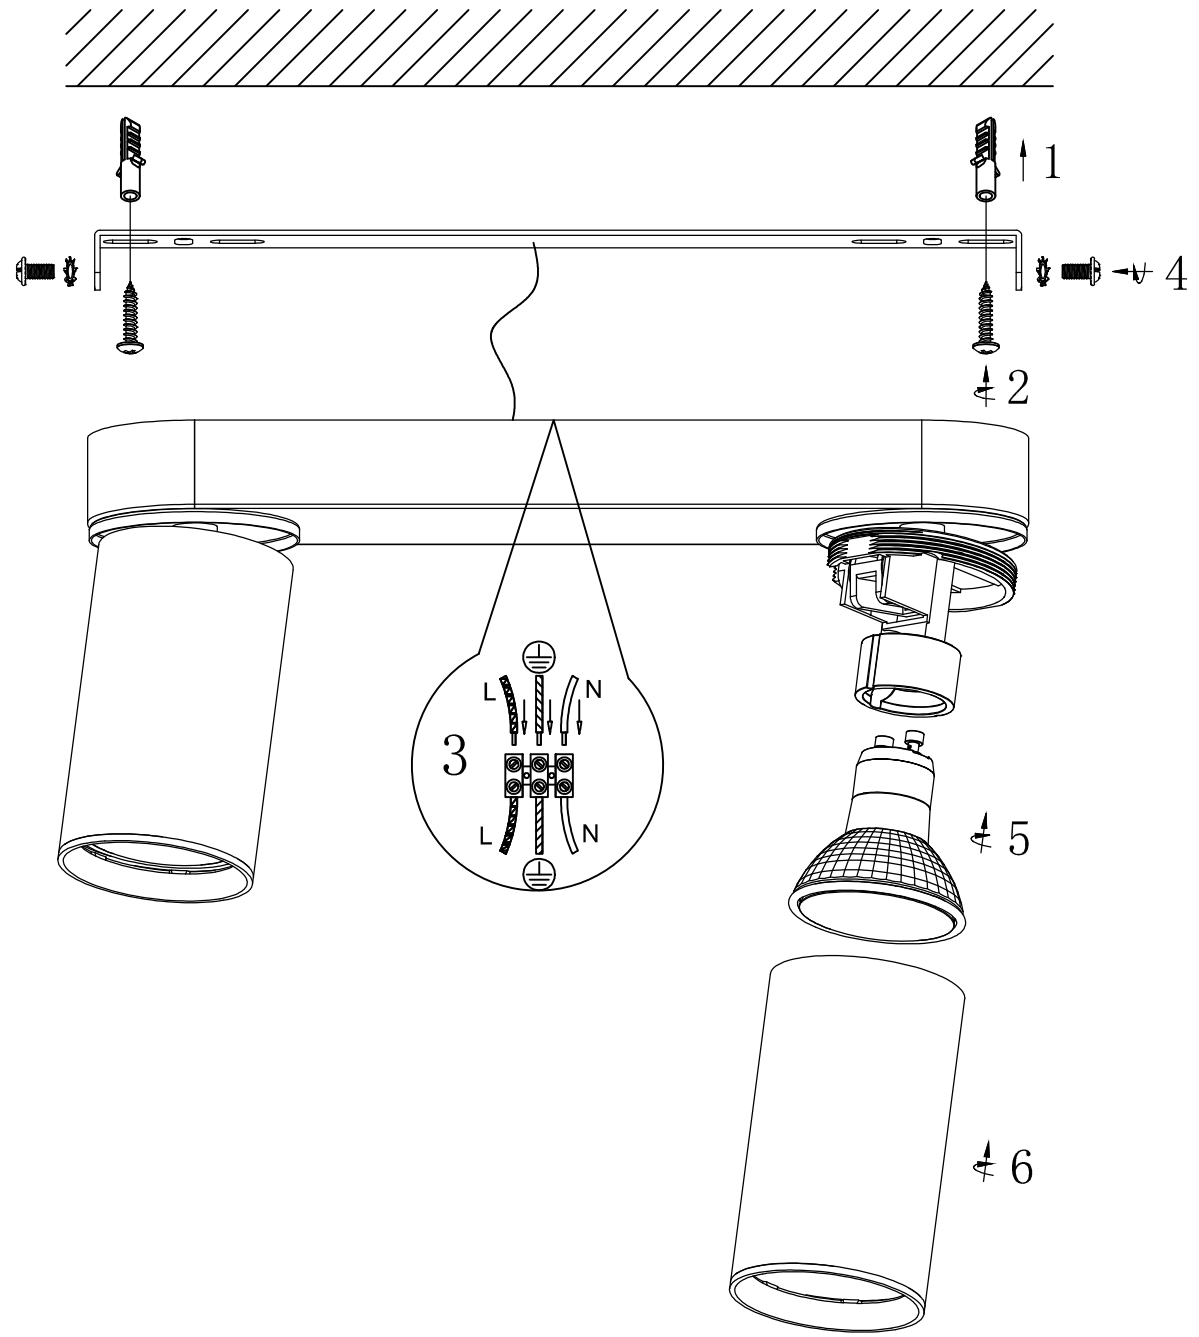

A

rabalux®

Art:73077
 GU10 2x MAX 25W
 230V~50Hz

B

C